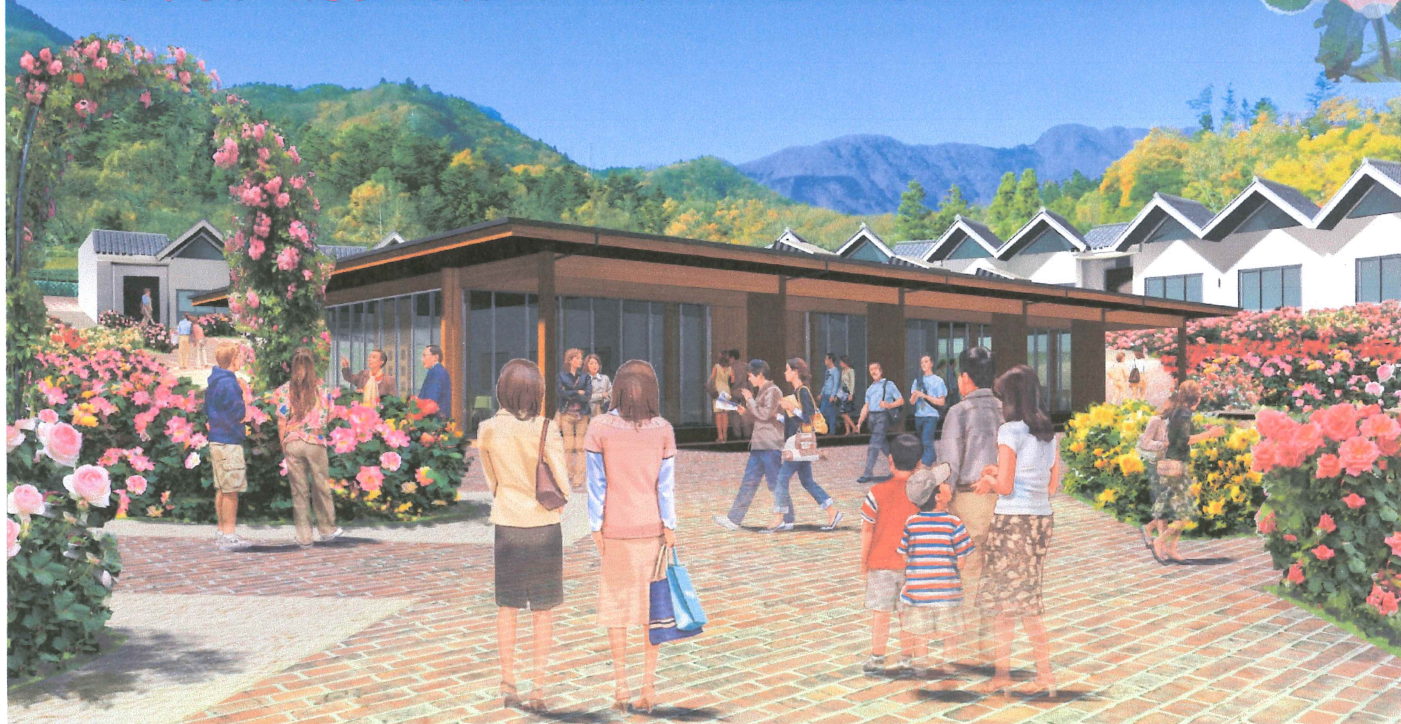

# 山梨県富士川クラフトパーク

2015年4月下旬

園内にレストラン新規オープン！

レストランの周りには約3000本のバラ園も新規オープンします！

## ☆富士川・切り絵の森美術館 2015年の企画展（予定）

〇2月28日（土）～3月22日（日）

「紙わざ大賞 24<sup>th</sup> 入賞作品展 in やまなし」

〇4月4日～6月28日

レース切り絵作家

「蒼山日菜展」（仮題）

〇7月11日～9月27日

彫紙アーティスト